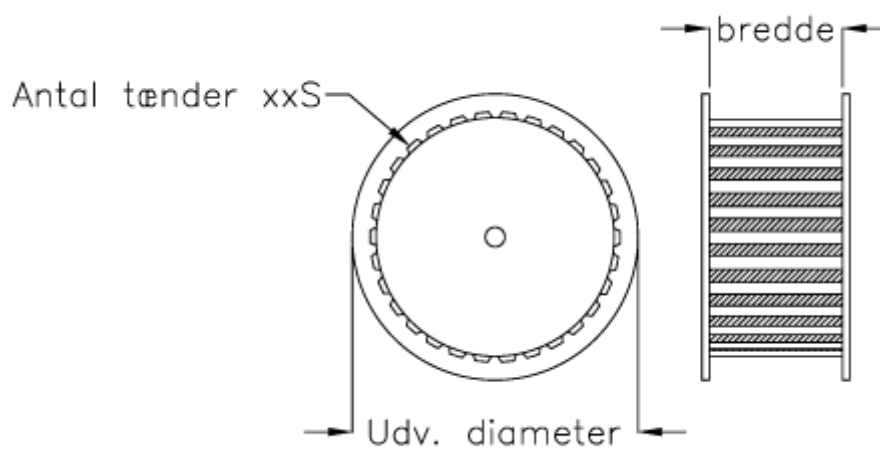

Varenummer: 603772733112
Beskrivelse: Gates tandremskive PCGT 14M - 112S 68
for taperbøsning 3525

Mål

Antal tænder	= 112
Bredde	= 20-37-68-90-125
Middelmål	= 499.11
Type	= 14M - 112S - xx
Udvendig diameter	= 499.11